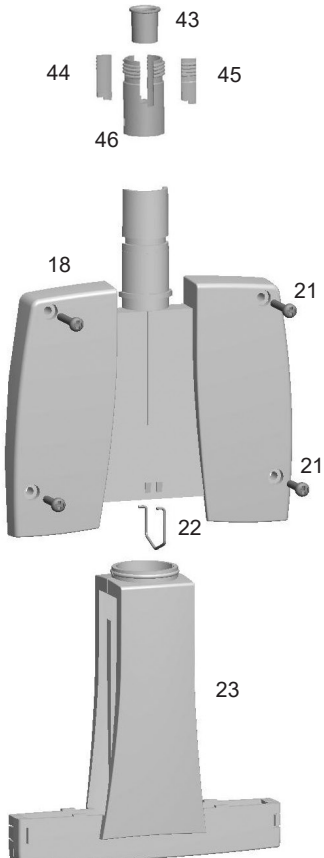

\* 42. Tip Cone assy

\* 50. Module

**5-50µl**

2. 2210460

3. 2212870

42. 2209090 12 pcs

50. 2212890 8-ch

50. 2212900 12-ch

43

44

45

46

18

21

21

22

23

\* 50

- \* 2. Cap
- \* 3. Handle
- \* 42. Tip Cone assy
- \* 50. Module

13

**30-300µl**

- 2. 2212930
- 3. 2212880
- 42. 2207090 12 pcs
- 50. 2212910 8-ch
- 50. 2212920 12-ch

16

17

30

23

**Picture**