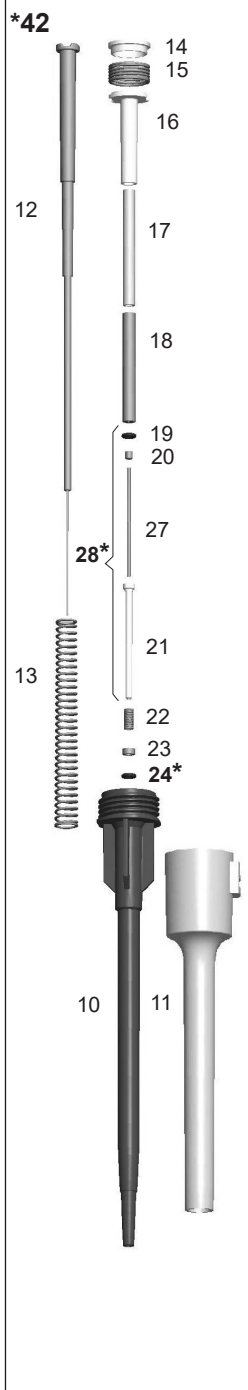

0.2-2µl

2. Cap
3. Handle
19. O-ring
20. O-ring
24. O-ring
42. Tip Cone assy

1-10 µl / 10 µl Fixed

1-10 µl Micro

1µl Fixed

5 µl Fixed

2. 2210460 1-10µl
2. 2210490 1-10µl Micro
3. 2210100 1-10µl
3. 2210430 1-10µl Micro
3. 2210450 Fix 1µl
3. 2210160 Fix 5µl
3. 2210170 Fix 10µl
19. 1030380
20. 1030060
24. 1030170
42. 2210240 1-10µl/Fix 10µl
42. 2210380 1-10µl Micro/Fix 1 / 5 µl

0.2-2 µl

2. 2210490 0.2-2µl
3. 2215560 0.2-2µl
24. 1030170
28. 2205730
42. 2215550 0.2-2µl