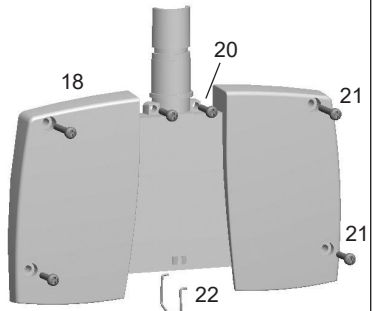

* 50

2. Cap
3. Handle
42. Tip Cone assy
50. Module

13

30-300µl

2. 2212930
3. 2212880
42. 2207090 12 pcs
50. 2212910 8-ch
50. 2212920 12-ch

16

17

18

31

33

32

34

35

36

42*

30

23

Picture