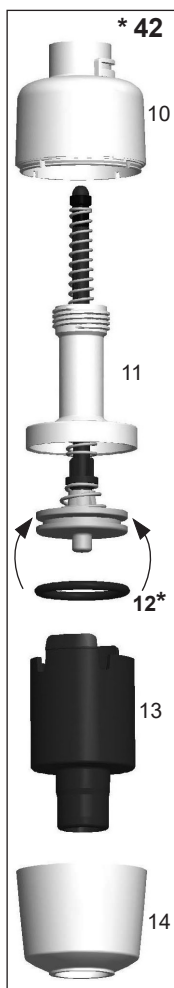

# Spare parts

1062800 1µl-10ml

1

2\*

3\*

- \* 2. Cap
- \* 3. Handle
- \* 12. O-ring
- \* 42. Tip Cone assy

**1-10 ml**  
**0,5-5 ml**

- 2. 2210670 **Fixed 1-1000µl**
- 2. 2214770 **5 ml**
- 2. 2210480 **10 ml**
- 3. 2214780 **5 ml**
- 3. 2210150 **10 ml**
- 12. 1030230 **5 ml**
- 12. 1033050 **10 ml**
- 42. 2214800 **5 ml**
- 42. 2210290 **10 ml**

**1-10 ml**

\* 42

10

11

12\*

13

14

**0.5-5 ml**

\* 42

10

11

12\*

13

14

Bag of grease 1g (Order No. 3300200)

**100-1000µl**  
**250/500/1000µl**  
**Fixed**

**20-200µl**  
**200µl Fixed**

- \* 2. Cap
- \* 3. Handle
- \* 17. O-ring
- \* 42. Tip Cone assy

**100-1000 µl**  
**250 / 500 / 1000 µl Fixed**

- 2. 2210470 **100-1000µl**
- 3. 2210140 **100-1000µl**
- 3. 2210210 **Fix 250µl**
- 3. 2210220 **Fix 500µl**
- 3. 2210230 **Fix 1000µl**
- 17. 1030020
- 42. 2210280