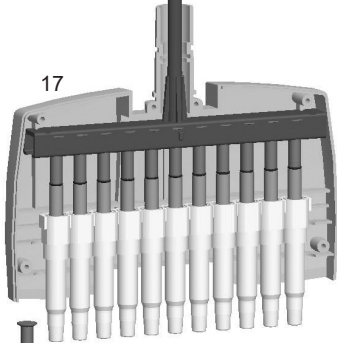

23

\* 50

- \* 2. Cap
- \* 3. Handle
- \* 42. Tip Cone assy
- \* 50. Module

13

**30-300µl**

- 2. 2212930
- 3. 2212880
- 42. 2207090 12 pcs
- 50. 2212910 8-ch
- 50. 2212920 12-ch

16

17