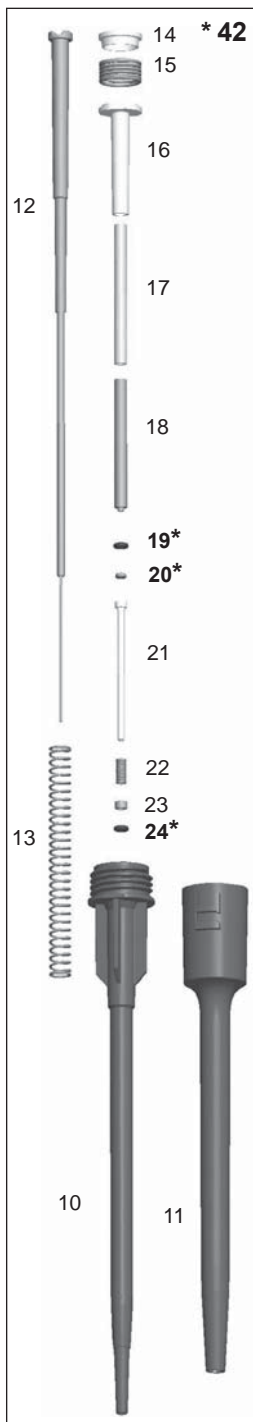

0.5-5 µl / 5 µl Fixed