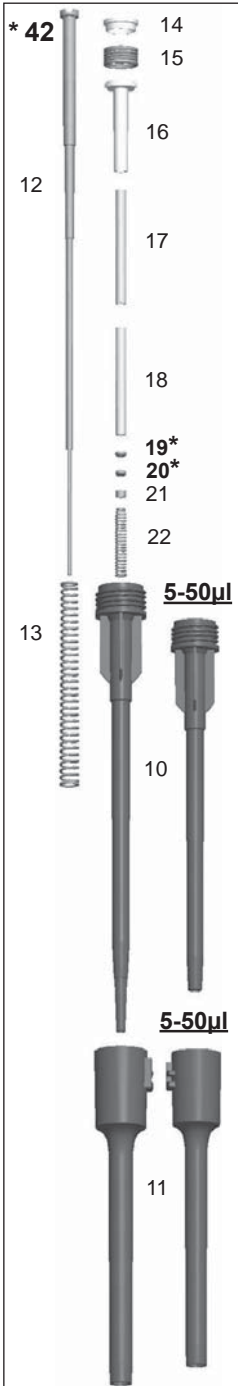

Spare parts
Ersatzteile
Pieces detachees
Piezas de recambio
 パーツ及び付属品

1062800 1µl-10ml

1-10 ml
10 ml Fixed

0.5-5 ml
2-5 ml Fixed

- * 2. Cap
- * 3. Handle
- * 12. O-ring
- * 42. Tip Cone assy

- 2. 2211810 Fix 1-10ml
- 2. 2211590 10ml
- 2. 2211580 5ml
- 3. 2213260 1-10ml
- 3. 2213250 0,5-5ml
- 3. 2213450 Fix 10ml
- 3. 2213440 Fix 5ml
- 3. 2213430 Fix 3ml
- 3. 2213420 Fix 2ml
- 12. 1033050 10ml
- 12. 1030230 5ml
- 42. 2211670 1-10ml
- 42. 2211920 Fix 6-10ml
- 42. 2211660 0,5-5ml
- 42. 2211910 Fix 2-5ml

100-1000µl
250 / 500 / 1000µl
Fixed

20-200µl
200µl Fixed

10-100µl
25 / 50 / 100µl
Fixed

- * 2. Cap
- * 3. Handle
- * 17. O-ring
- * 42. Tip Cone assy

100-1000µl
250 µl Fixed
500 µl Fixed
1000µl Fixed

- 2. 2211570 100-1000µl
- 3. 2213240 100-1000µl
- 3. 2213410 Fix 1000µl
- 3. 2213400 Fix 500µl
- 3. 2213390 Fix 250µl
- 17. 1030020
- 42. 2211640

20-200µl
200 µl Fixed

- 2. 2211550 20-200µl
- 3. 2213230 20-200µl
- 3. 2213120 Fix 200µl
- 17. 1030160
- 42. 2211630

10-100µl
25 µl Fixed
50 µl Fixed
100 µl Fixed

- 2. 2211550 10-100µl
- 3. 2213220 10-100µl
- 3. 2213380 Fix 100µl
- 3. 2213370 Fix 50µl
- 3. 2213360 Fix 25µl
- 17. 1030510
- 42. 2211620

2-20µl / 2-20µl Micro
5-50µl / 5-50µl Micro
20µl Fixed

1-10µl / 1-10µl Micro
10µl Fixed

- * 2. Cap
- * 3. Handle
- * 19. O-ring
- * 20. O-ring
- * 24. O-ring
- * 42. Tip Cone assy

2-20µl
2-20 µl Micro
20 µl Fixed