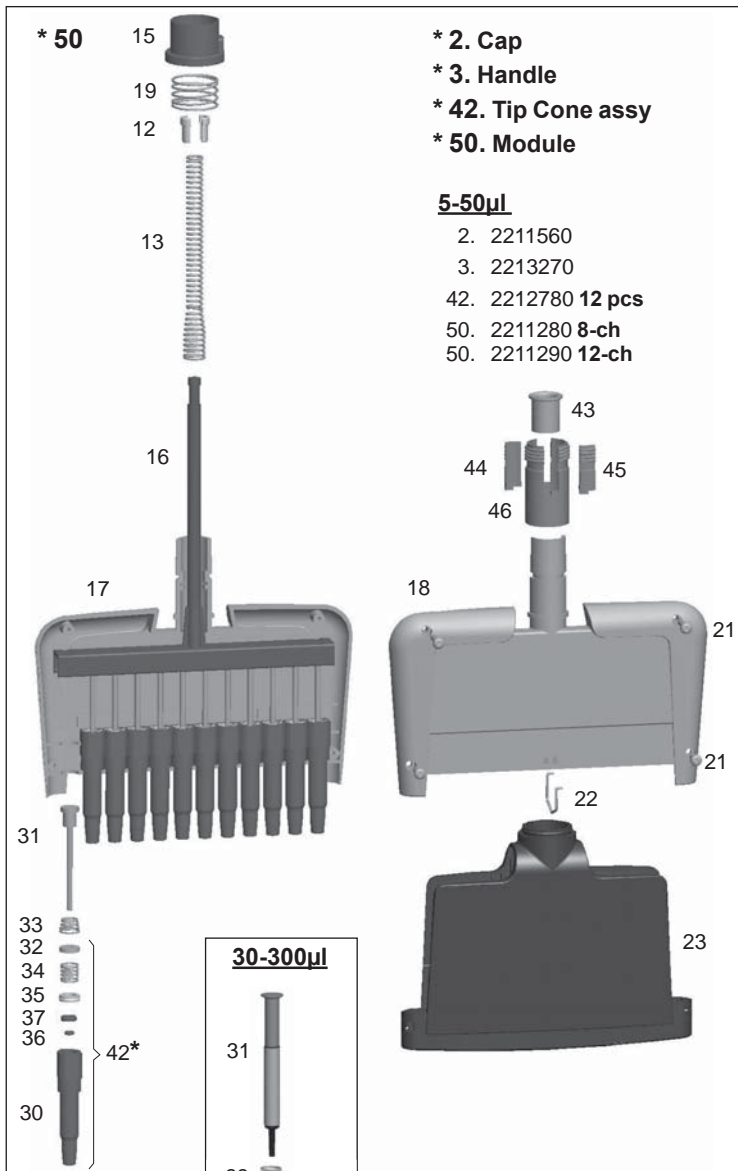

10-100µl

2. 2211550

3. 2213220

42. 2212790 **12 pcs**

50. 2211300 **8-ch**

50. 2211310 **12-ch**

Picture / Abbildung / Illustration / Imagen / 图

30-300µl

- 2. 2211680
- 3. 2213280
- 42. 2212800 **12 pcs**
- 50. 2211320 **8-ch**
- 50. 2211330 **12-ch**

*** 50**

13

16

17

*** 2. Cap**

*** 3. Handle**

*** 42. Tip Cone assy**