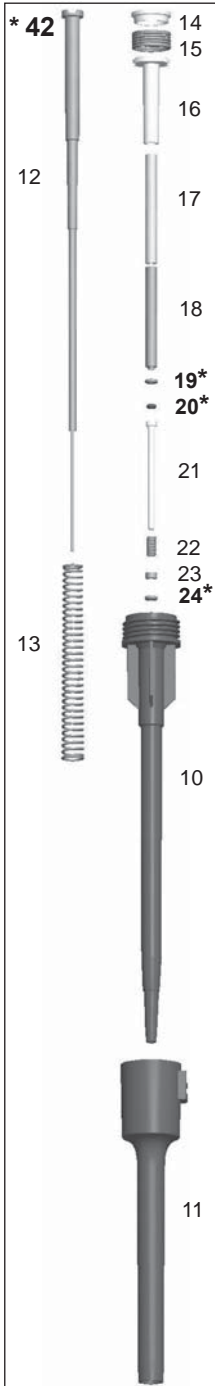

Spare parts
Ersatzteile
Pieces detachees
Piezas de recambio
 パーツ及び付属品

1062800 1µl-10ml

1-10 ml
10 ml Fixed

0.5-5 ml
2-5 ml Fixed

- * 2. Cap
- * 3. Handle
- * 12. O-ring
- * 42. Tip Cone assy

- 2. 2211810 Fix 1-10ml
- 2. 2211590 10ml
- 2. 2211580 5ml
- 3. 2213260 1-10ml
- 3. 2213250 0,5-5ml
- 3. 2213450 Fix 10ml
- 3. 2213440 Fix 5ml
- 3. 2213430 Fix 3ml
- 3. 2213420 Fix 2ml
- 12. 1033050 10ml
- 12. 1030230 5ml
- 42. 2211670 1-10ml
- 42. 2211920 Fix 6-10ml
- 42. 2211660 0,5-5ml
- 42. 2211910 Fix 2-5ml

100-1000µl
250 / 500 / 1000µl
Fixed

20-200µl
200µl Fixed

10-100µl
25 / 50 / 100µl
Fixed

- * 2. Cap
- * 3. Handle
- * 17. O-ring
- * 42. Tip Cone assy

100-1000µl
250 µl Fixed
500 µl Fixed
1000µl Fixed

- 2. 2211570 100-1000µl
- 3. 2213240 100-1000µl
- 3. 2213410 Fix 1000µl
- 3. 2213400 Fix 500µl
- 3. 2213390 Fix 250µl
- 17. 1030020
- 42. 2211640

20-200µl
200 µl Fixed

- 2. 2211550 20-200µl
- 3. 2213230 20-200µl
- 3. 2213120 Fix 200µl
- 17. 1030160
- 42. 2211630

10-100µl
25 µl Fixed
50 µl Fixed
100 µl Fixed

- 2. 2211550 10-100µl
- 3. 2213220 10-100µl
- 3. 2213380 Fix 100µl
- 3. 2213370 Fix 50µl
- 3. 2213360 Fix 25µl
- 17. 1030510
- 42. 2211620

2-20µl / 2-20µl Micro
5-50µl / 5-50µl Micro
20µl Fixed

1-10µl / 1-10µl Micro
10µl Fixed

- * 2. Cap
- * 3. Handle
- * 19. O-ring
- * 20. O-ring
- * 24. O-ring
- * 42. Tip Cone assy

2-20µl
2-20 µl Micro
20 µl Fixed