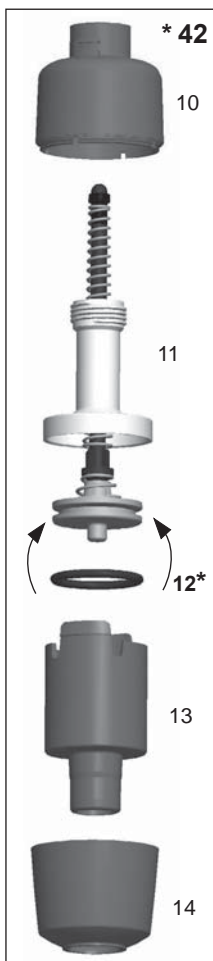

Spare parts
Ersatzteile
Pieces detachees
Piezas de recambio
 パーツ及び付属品

1062800 1µl-10ml

1-10 ml
10 ml Fixed

0.5-5 ml
2-5 ml Fixed

- * 2. Cap
- * 3. Handle
- * 12. O-ring
- * 42. Tip Cone assy

- 2. 2211810 Fix 1-10ml
- 2. 2211590 10ml
- 2. 2211580 5ml
- 3. 2213260 1-10ml
- 3. 2213250 0,5-5ml
- 3. 2213450 Fix 10ml
- 3. 2213440 Fix 5ml
- 3. 2213430 Fix 3ml
- 3. 2213420 Fix 2ml
- 12. 1033050 10ml
- 12. 1030230 5ml
- 42. 2211670 1-10ml
- 42. 2211920 Fix 6-10ml
- 42. 2211660 0,5-5ml
- 42. 2211910 Fix 2-5ml

100-1000µl
250 / 500 / 1000µl
Fixed

20-200µl
200µl Fixed

10-100µl
25 / 50 / 100µl
Fixed

- * 2. Cap
- * 3. Handle
- * 17. O-ring
- * 42. Tip Cone assy

100-1000µl
250 µl Fixed
500 µl Fixed
1000µl Fixed

- 2. 2211570 100-1000µl
- 3. 2213240 100-1000µl
- 3. 2213410 Fix 1000µl
- 3. 2213400 Fix 500µl
- 3. 2213390 Fix 250µl
- 17. 1030020
- 42. 2211640

20-200µl
200 µl Fixed

- 2. 2211550 20-200µl
- 3. 2213230 20-200µl
- 3. 2213120 Fix 200µl
- 17. 1030160
- 42. 2211630

10-100µl
25 µl Fixed
50 µl Fixed
100 µl Fixed

- 2. 2211550 10-100µl
- 3. 2213220 10-100µl
- 3. 2213380 Fix 100µl
- 3. 2213370 Fix 50µl
- 3. 2213360 Fix 25µl
- 17. 1030510
- 42. 2211620

2-20µl / 2-20µl Micro
5-50µl / 5-50µl Micro
20µl Fixed

1-10µl / 1-10µl Micro
10µl Fixed

- * 2. Cap
- * 3. Handle
- * 19. O-ring
- * 20. O-ring
- * 24. O-ring
- * 42. Tip Cone assy

2-20µl
2-20 µl Micro
20 µl Fixed