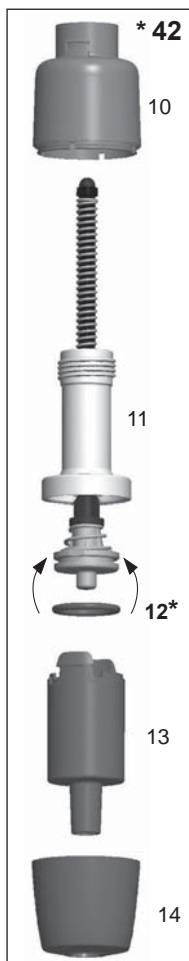

Spare parts
Ersatzteile
Pieces detachees
Piezas de recambio
 パーツ及び付属品

1062800 1µl-10ml

1-10 ml
10 ml Fixed

0.5-5 ml
2-5 ml Fixed

- * 2. Cap
- * 3. Handle
- * 12. O-ring
- * 42. Tip Cone assy

- 2. 2211810 Fix 1-10ml
- 2. 2211590 10ml
- 2. 2211580 5ml
- 3. 2213260 1-10ml
- 3. 2213250 0,5-5ml
- 3. 2213450 Fix 10ml
- 3. 2213440 Fix 5ml
- 3. 2213430 Fix 3ml
- 3. 2213420 Fix 2ml
- 12. 1033050 10ml
- 12. 1030230 5ml
- 42. 2211670 1-10ml
- 42. 2211920 Fix 6-10ml
- 42. 2211660 0,5-5ml
- 42. 2211910 Fix 2-5ml

100-1000µl
250 / 500 / 1000µl
Fixed

20-200µl
200µl Fixed

10-100µl
25 / 50 / 100µl
Fixed

- * 2. Cap
- * 3. Handle
- * 17. O-ring
- * 42. Tip Cone assy

100-1000µl
250 µl Fixed
500 µl Fixed
1000µl Fixed

- 2. 2211570 100-1000µl
- 3. 2213240 100-1000µl
- 3. 2213410 Fix 1000µl
- 3. 2213400 Fix 500µl
- 3. 2213390 Fix 250µl
- 17. 1030020
- 42. 2211640

20-200µl
200 µl Fixed

- 2. 2211550 20-200µl
- 3. 2213230 20-200µl
- 3. 2213120 Fix 200µl
- 17. 1030160
- 42. 2211630

10-100µl
25 µl Fixed
50 µl Fixed
100 µl Fixed

- 2. 2211550 10-100µl
- 3. 2213220 10-100µl
- 3. 2213380 Fix 100µl
- 3. 2213370 Fix 50µl
- 3. 2213360 Fix 25µl
- 17. 1030510
- 42. 2211620

2-20µl / 2-20µl Micro
5-50µl / 5-50µl Micro
20µl Fixed

1-10µl / 1-10µl Micro
10µl Fixed

- * 2. Cap
- * 3. Handle
- * 19. O-ring
- * 20. O-ring
- * 24. O-ring
- * 42. Tip Cone assy

2-20µl
2-20 µl Micro
20 µl Fixed