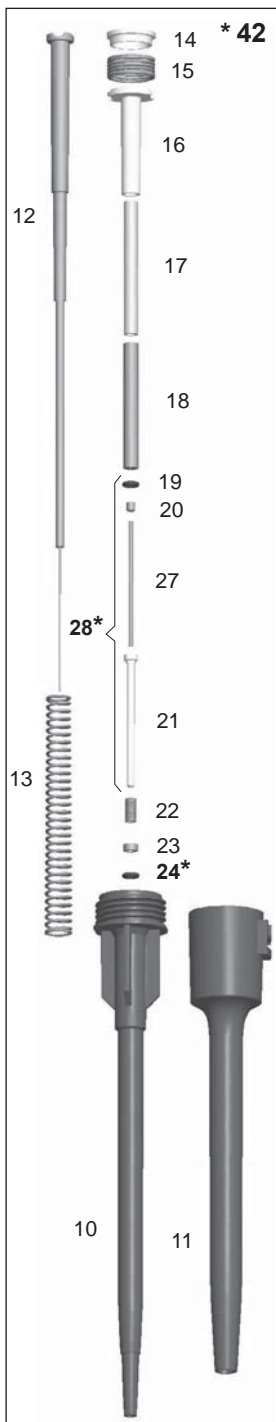

0.2-2 µl / 1 µl Fixed

2. Cap
3. Handle
19. O-ring
20. O-ring
24. O-ring
28. Sealing Combination
42. Tip Cone assy

0.5-5 µl 5 µl Fixed

2. 2211520 0,5-5µl
3. 2213170 0,5-5µl
3. 2213340 Fix 5µl
19. 1030380
20. 1033160
24. 1030170
42. 2211900

0.2-2 µl 1 µl Fixed

2. 2211520 0,2-2µl
3. 2213160 0,2-2µl
3. 2213330 Fix 1µl
24. 1030170
28. 2205730
42. 2211890