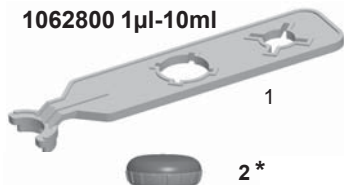

Spare parts
Ersatzteile
Pieces detachees
Piezas de recambio
 パーツ及び付属品

1062800 1µl-10ml

1-10 ml
10 ml Fixed

0.5-5 ml
2-5 ml Fixed

- * 2. Cap
- * 3. Handle
- * 12. O-ring
- * 42. Tip Cone assy

- 2. 2211810 Fix 1-10ml
- 2. 2211590 10ml
- 2. 2211580 5ml
- 3. 2213260 1-10ml
- 3. 2213250 0,5-5ml
- 3. 2213450 Fix 10ml
- 3. 2213440 Fix 5ml
- 3. 2213430 Fix 3ml
- 3. 2213420 Fix 2ml
- 12. 1033050 10ml
- 12. 1030230 5ml
- 42. 2211670 1-10ml
- 42. 2211920 Fix 6-10ml
- 42. 2211660 0,5-5ml
- 42. 2211910 Fix 2-5ml

100-1000µl
250 / 500 / 1000µl
Fixed

20-200µl
200µl Fixed

10-100µl
25 / 50 / 100µl
Fixed

- * 2. Cap
- * 3. Handle
- * 17. O-ring
- * 42. Tip Cone assy

100-1000µl
250 µl Fixed
500 µl Fixed
1000µl Fixed

- 2. 2211570 100-1000µl
- 3. 2213240 100-1000µl
- 3. 2213410 Fix 1000µl
- 3. 2213400 Fix 500µl
- 3. 2213390 Fix 250µl
- 17. 1030020
- 42. 2211640